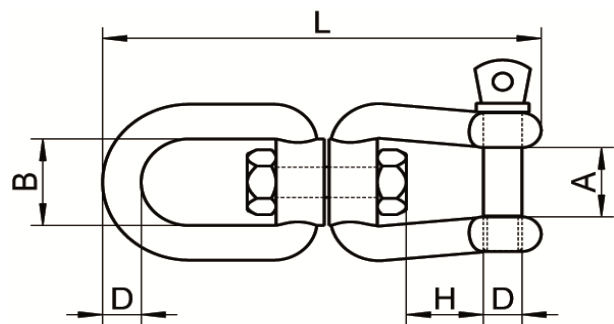

ART. M8255

Girelle occhio / forcella aisi 316 / A4

*Swivels eye / jaw aisi 316 / A4*

Tornichétti

Codice Articolo <i>Item Number</i>	D (mm)	L (mm)	H (mm)	A (mm)	B (mm)	Carico di lavoro (Kg) <i>working Load (Kg)</i>	Carico rottura (Kg) <i>Breaking Load (Kg)</i>			
								Box	Master carton	Pallet
M8255-4-6A	6	66	11	12	15	150	900	10	200	8000
M8255-4-8A	8	94	16	16	20	300	1650	10	100	4000
M8255-4-10A	10	118	22	20	24	500	2550	1	65	2600
M8255-4-13A	13	152	28	26	32	1000	3700	1	30	1200
M8255-4-16A	16	188	37	32	39	1500	6600	1	18	720
M8255-4-19A	19	229	45	38	41	2000	10350	1	/	/

Attenzione!!! Le caratteristiche tecniche sopra riportate, sono puramente indicative e possono subire variazioni da lotto a lotto, a seconda della produzione.

*Pay attention!! The dimensions shown in the data sheets are subject to minimal variations (different production line batch).*